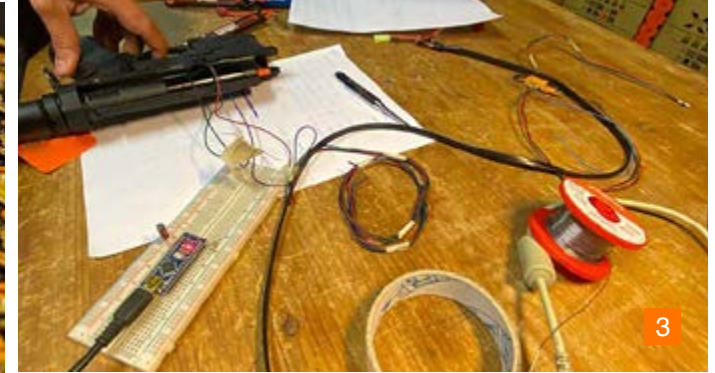

GHOST²

CARBONTECH SMART AIR SOFT GUNS

SMART
AIRSOFT
GUN

EVOLUTION

ITALIAN AIRSOFT EXCELLENCE

1 PROGETTAZIONE DELL'UNITÀ ELETTRONICA
L'ETS II è stato completamente progettato in proprio da Evolution International S.r.l.

4 PROGETTAZIONE BODY E RAIL
Il Ghost e l'impugnatura EMR sono stati completamente disegnati in Italia da un noto progettista di armi vere.

2 PRODUZIONE E.T.S.II
L'ETS II è orgogliosamente made in Italy.

5 ASSEMBLAGGIO
Ogni Ghost 2 è assemblato in Italia da tecnici con oltre 20 anni di esperienza.

3 SVILUPPO
Ogni nuovo prodotto passa attraverso una lunga procedura di test e debugging prima del rilascio commerciale.

6 CONTROLLO QUALITÀ
Ogni Ghost 2 è sottoposto a una lunga procedura di controllo della qualità che include un test di tiro nella nostra linea di tiro di 25 metri.