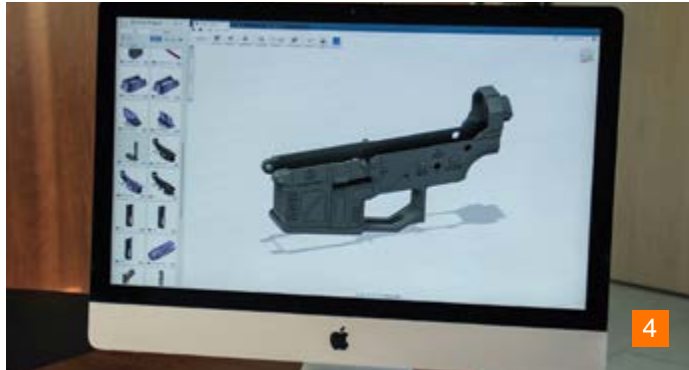

GHOST²

CARBONTECH SMART AIR SOFT GUNS

SMART
AIRSOFT
GUN

EVOLUTION

ITALIAN AIRSOFT EXCELLENCE

1 PROGETTAZIONE DELL'UNITÀ ELETTRONICA
L'ETS II è stato completamente progettato in proprio da Evolution International S.r.l.

4 PROGETTAZIONE BODY E RAIL
Il Ghost e l'impugnatura EMR sono stati completamente disegnati in Italia da un noto progettista di armi vere.

2 PRODUZIONE E.T.S.II
L'ETS II è orgogliosamente made in Italy.

5 ASSEMBLAGGIO
Ogni Ghost 2 è assemblato in Italia da tecnici con oltre 20 anni di esperienza.

3 SVILUPPO
Ogni nuovo prodotto passa attraverso una lunga procedura di test e debugging prima del rilascio commerciale.

6 CONTROLLO QUALITÀ
Ogni Ghost 2 è sottoposto a una lunga procedura di controllo della qualità che include un test di tiro nella nostra linea di tiro di 25 metri.